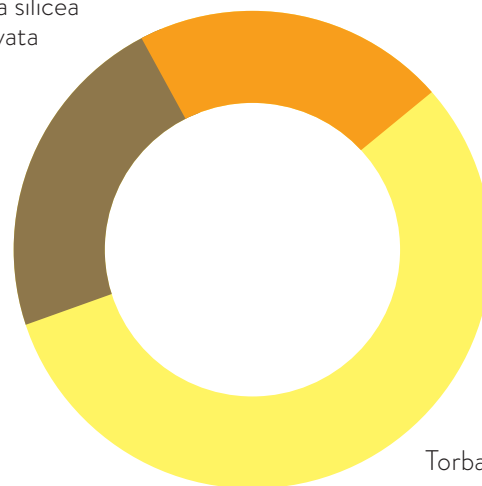

# GREEN MAXX PER TAPPETI ERBOSI

Il Substrato Professionale Vitaflor® per tappeti erbosi è il prodotto specifico per i professionisti del settore.

Ideale per l'impianto e la manutenzione di prati e aiuole. L'aggiunta di concime minerale NPK consente una rapida crescita del manto erboso.

### SUBSTRATO DI COLTIVAZIONE

Substrato di coltivazione misto

- pH (in H<sub>2</sub>O) ..... 6,5 / 7
- Conducibilità elettrica ..... 0,8 dS/m
- Densità apparente secca ..... 400kg/m<sup>3</sup>
- Porosità totale ..... 85% (v/v)

### COMPONENTI

- Torba neutra
- Sabbia silicea lavata
- Aggiunto di concime minerale composto NPK.

Vagliatura 0,10 mm

Sabbia silicea  
lavata

Torba bruna

Torba bionda

Vitaflor srl - Località Mazzone S.S. 591 - 26845 Codogno (LO) Italy