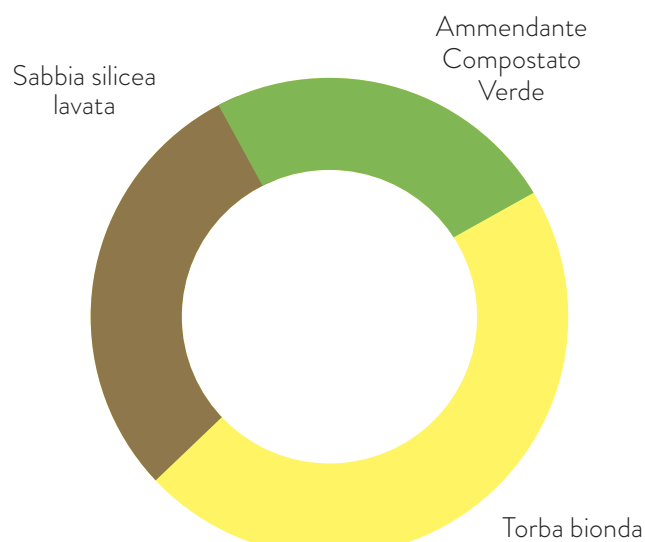

Substrati Professionali

GREEN PER TAPPETI ERBOSI

Il Substrato Professionale Vitaflor® per tappeti erbosi è il prodotto specifico per i professionisti del settore.

Presenta una struttura fine e stabile che lo rende utilizzabile sia all'impianto del tappeto erboso, sia durante le fasi manutentive.

Questo prodotto è disponibile in sacchi da 70 litri o Big-Bag da 2500 litri.

SPECIFICHE TECNICHE

SUBSTRATO DI COLTIVAZIONE

Substrato di coltivazione misto

- pH (in H₂O) 6,5-7,5
- Conducibilità elettrica 0,7 dS/m
- Densità apparente secca 420kg/m³
- Porosità totale 85% (v/v)

COMPONENTI

- Torba acida (torba bionda)
- Ammendante compostato verde
- Sabbia silicea lavata

Vagliatura 0,10 mm

Vitaflor srl - Località Mazzone S.S. 591 - 26845 Codogno (LO) Italy

Tel. +39-0377-431148 Fax. +39-0377-431722