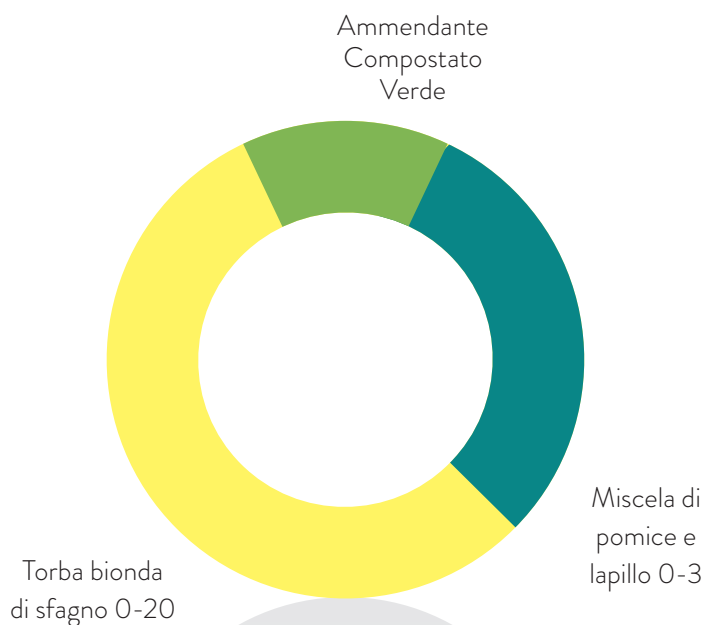

COMPONENTI

- Torba neutra
- Pomice
- Lapillo
- Ammendante compostato verde

Vitaflor srl - Località Mazzone S.S. 591 - 26845 Codogno (LO) Italy

Tel. +39-0377-431148 Fax. +39-0377-431722

email: info@vitaflor.it - sito: www.vitaflor.it