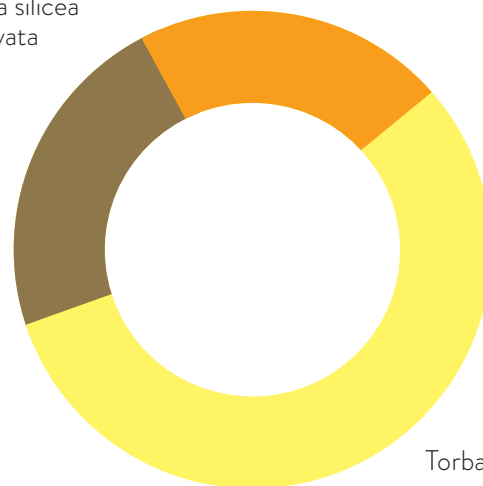

Substrati Professionali

GREEN POWER PER TAPPETI ERBOSI

CON FATTORE X
ADDIZIONATO CON ACIDI UMICI E FULVICI

Il Substrato Professionale Vitaflor® per tappeti erbosi Green Power è il prodotto specifico per i professionisti del settore. Ideale per l'impianto e la manutenzione di prati e aiuole. L'aggiunta di acidi umici e fulvici consente una resa eccellente.

Questo prodotto è disponibile in sacchi da 70 litri o Big-Bag da 2500 litri.

SPECIFICHE TECNICHE

SUBSTRATO DI COLTIVAZIONE

Substrato di coltivazione misto

- pH (in H₂O) 6,5 / 7,5
- Conduttività elettrica 0,8 dS/m
- Densità apparente secca 400kg/m³
- Porosità totale 85% (v/v)

COMPONENTI

- Torba neutra
- Sabbia silicea lavata

Sabbia silicea
lavata

Torba bruna

Torba bionda

Vitaflor srl - Località Mazzone S.S. 591 - 26845 Codogno (LO) Italy

Tel. +39-0377-431148 Fax. +39-0377-431722