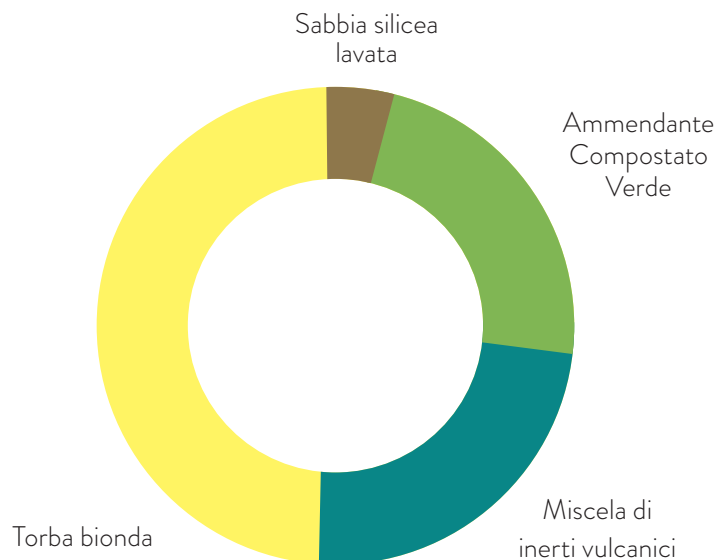

COMPONENTI

- Torba acida
- Ammendante compostato verde
- Sabbia di lapillo e pomice 0,5 mm

Vitaflor srl - Località Mazzone S.S. 591 - 26845 Codogno (LO) Italy

Tel. +39-0377-431148 Fax. +39-0377-431722

email: info@vitaflor.it - sito: www.vitaflor.it