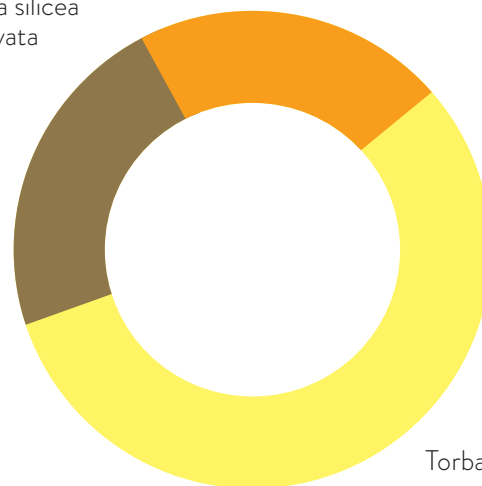

# GREEN MAXX PER TAPPETI ERBOSI

Il Substrato Professionale Vitaflor® per tappeti erbosi è il prodotto specifico per i professionisti del settore.

Ideale per l'impianto e la manutenzione di prati e aiuole. L'aggiunta di concime minerale NPK consente una rapida crescita del manto erboso.

### SUBSTRATO DI COLTIVAZIONE

Substrato di coltivazione misto

- pH (in H<sub>2</sub>O) ..... 6,5 / 7,5
- Conducibilità elettrica ..... 0,8 dS/m
- Densità apparente secca ..... 400kg/m<sup>3</sup>
- Porosità totale ..... 85% (v/v)

### COMPONENTI

- Torba neutra
- Sabbia silicea lavata
- Aggiunto di concime minerale composto NPK.

Vagliatura 0,10 mm

Sabbia silicea  
lavata

Torba bruna

Torba bionda

Vitaflor srl - Località Mazzone S.S. 591 - 26845 Codogno (LO) Italy