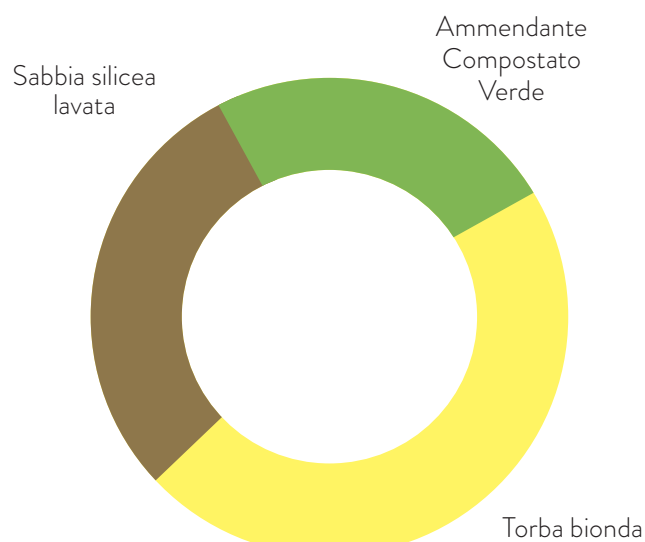

# GREEN PER TAPPETI ERBOSI

Il Substrato Professionale Vitaflor® per tappeti erbosi è il prodotto specifico per i professionisti del settore.

Presenta una struttura fine e stabile che lo rende utilizzabile sia all'impianto del tappeto erboso, sia durante le fasi manutentive.

### SUBSTRATO DI COLTIVAZIONE

Substrato di coltivazione misto

- pH (in H<sub>2</sub>O) ..... 6,5-8,5
- Conducibilità elettrica ..... 0,7 dS/m
- Densità apparente secca ..... 420kg/m<sup>3</sup>
- Porosità totale ..... 85% (v/v)

### COMPONENTI

- Torba acida (torba bionda)
- Ammendante compostato verde
- Sabbia silicea lavata

Vagliatura 0,10 mm

Vitaflor srl - Località Mazzone S.S. 591 - 26845 Codogno (LO) Italy

Tel. +39-0377-431148 Fax. +39-0377-431722