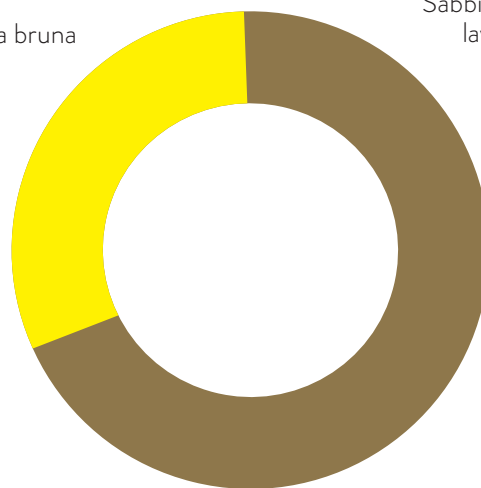

### SUBSTRATO DI COLTIVAZIONE

Substrato di coltivazione misto

- pH (in H <sub>2</sub> O) .....	7,5
- Conducibilità elettrica .....	0,6 dS/m
- Densità apparente secca.....	750kg/m <sup>3</sup>
- Porosità totale.....	85% (v/v)

### COMPONENTI

- Sabbia silicea lavata
- Torba acida

Torba bruna

Sabbia silicea lavata

Vitaflor srl - Località Mazzone S.S. 591 - 26845 Codogno (LO) Italy

Tel. +39-0377-431148 Fax. +39-0377-431722

email: [info@vitaflor.it](mailto:info@vitaflor.it) - sito: [www.vitaflor.it](http://www.vitaflor.it)